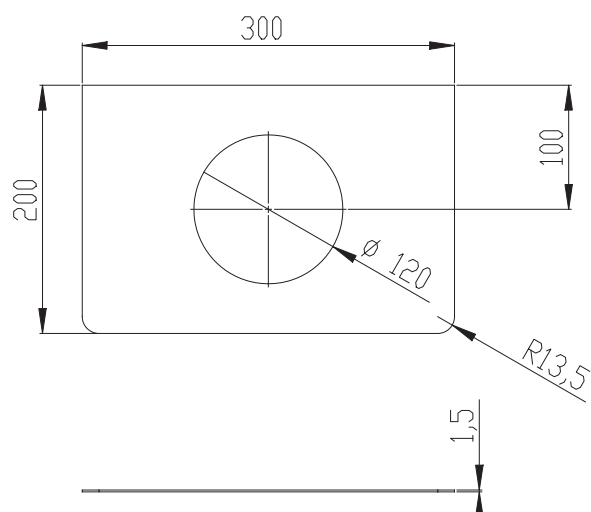

Deckel für Abfallbehälter SF-200 Serie ONE snow fall SF-201

Ausschreibungstext

Deckel für Abfallbehälter SF-200, Serie ONE snow fall

Abmessungen B x T: 300 x 200 mm.
Front 1,5 mm Materialstärke.

Deckel für Abfallbehälter SF-200. Weiß beschichtet mit Feinstruktur. Serie ONE snow-fall.