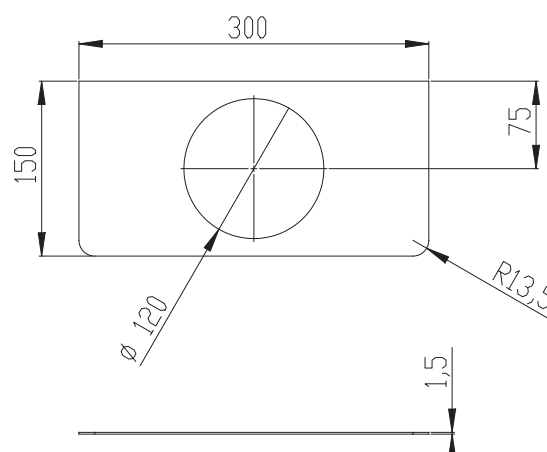

Deckel für Abfallbehälter SF-230 Serie ONE snow fall SF-231

Ausschreibungstext

Deckel für Abfallbehälter SF-230, Serie ONE snow fall

Abmessungen B x T: 300 x 150 mm.
Front 1,5 mm Materialstärke.

Deckel für Abfallbehälter SF-230. Weiß beschichtet mit Feinstruktur. Serie ONE snow-fall.