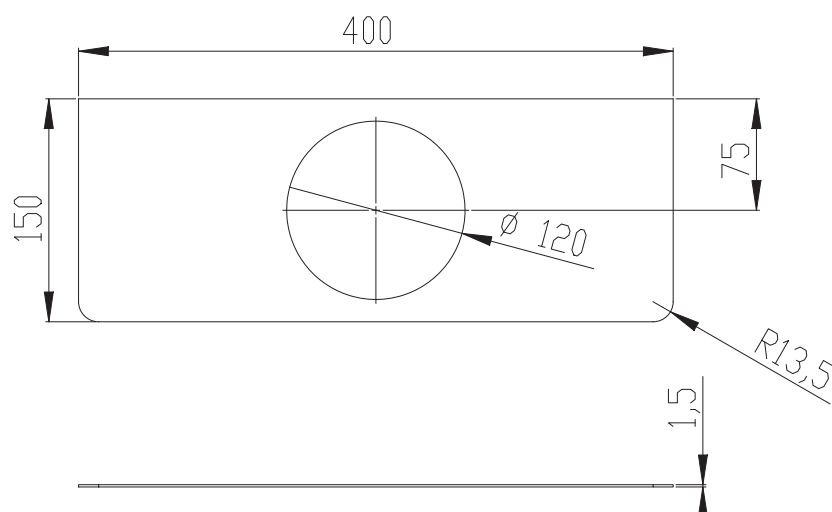

Deckel für Abfallbehälter SF-240 Serie ONE snow fall SF-241

Ausschreibungstext

Deckel für Abfallbehälter SF-240, Serie ONE snow fall

Abmessungen B x T: 400 x 150 mm.
Front 1,5 mm Materialstärke.

Deckel für Abfallbehälter SF-240. Weiß beschichtet mit Feinstruktur. Serie ONE snow-fall.