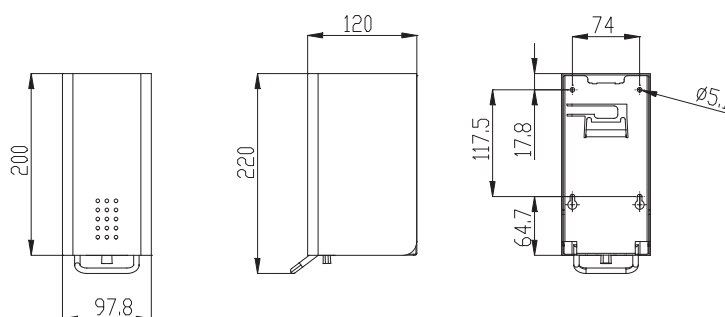

Schaumseifenspender mit 0,5 Liter ONE pure PU-141-FO

Ausschreibungstext

Schaumseifenspender 0,5 Liter,
PROOX ONE pure aus Edelstahl

Abmessungen BxHxT: 97,8 x 200 x 120 mm.
Front 1,5 mm Materialstärke.

Schaumseifenspender PROOX ONE pure. Für Wandmontage. Aus Edelstahl. Oberfläche matt gebürstet. Front 1,5 mm Materialstärke. Perforierte Füllstandanzeige mit 4 mm Bohrungen. Drückerhebel aus Edelstahl und hochwertige Qualitäts-Seifenpumpe mit Rücksaugeffekt. Füllbehälter mit Deckel herausnehmbar zum Reinigen. Fassungsvermögen ca. 0,5 Liter. Verschluss von außen nicht sichtbar. Inkl. Schlüssel, Edelstahlschrauben und Dübel.