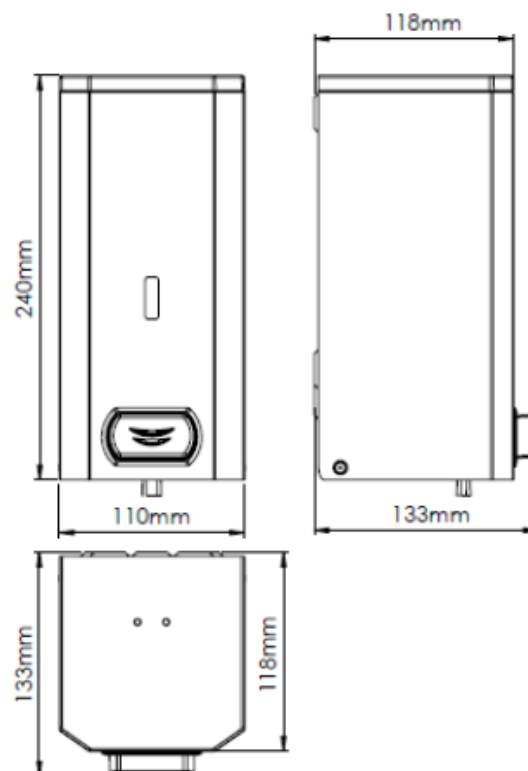

## Seifenspender für Flüssigseife aus Edelstahl

Artikelnummer: AME-DJ0031CS

- Seifenspender für Wandmontage für Flüssigseife oder Desinfektionsgel
- Material Edelstahl AISI 304
- Materialstärke: 0.8 mm
- Manueller Betrieb
- Kapazität: 1.5 Liter
- Vandalismussicheres Gehäuse mit Verschluss
- Frontales Sichtfenster
- Abmessungen (BxHxT): 240 x 110 x 133 mm

Dimensions:  $\pm 4\%$