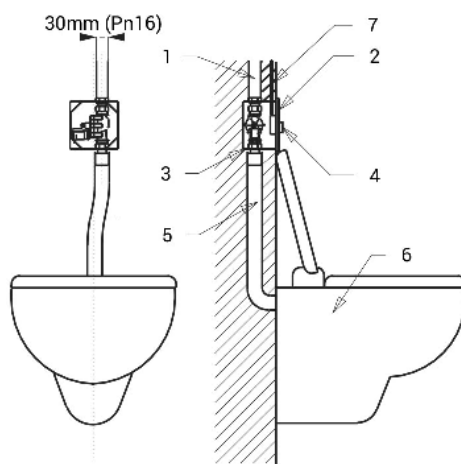

## WC-Spülkasten für Druckwasserleitungen Vandalismussichere Abdeckung – 24 V DC

Artikelnummer: ASA-SLW-01PA

- WC-Spülkasten für Druckwasserleitungen
- Piezogesteuert
- Vandalismussichere Abdeckung, geeignet für Gefängnisse
- Edelstahlabdeckplatte, Stärke 3 mm
- Spülzeit ist einstellbar von 0.5 bis 15.5s (werksmässig 8s)
- Automatische Hygienespülung nach achtmaliger Nutzung und nach 24h Nichtbenutzung
- Elektromagnetventil mit der Möglichkeit der Durchflussmengenregulierung (Möglichkeit zur Aktivierung des Magnetventils für manuelle Spülung für z.B. bei Stromausfall)

- 1 - Wasserzuleitung
- 2 - Edelstahlabdeckplatte mit Elektronik
- 3 - Unterputz-Mauerkasten
- 4 - Piezo-Taster
- 5 - Wasserabgang zum WC
- 6 - WC
- 7 - Anschlusskabel für Elektronik