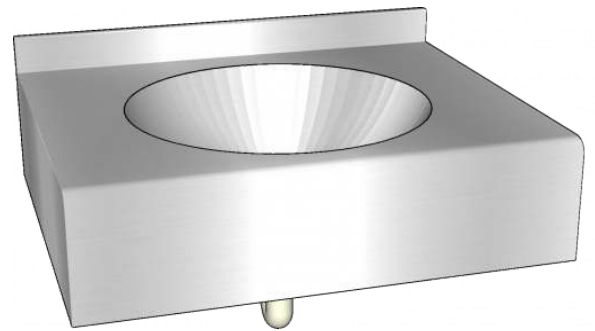

## Mehrstufen-Waschtisch Comfort O

Artikelnummer: ALO-431060

- Mehrstufen-Waschtisch mit rundem Becken
- Hängend
- Aus Edelstahl AISI 304 gebürstet
- Stärke 1.2 mm
- Abmessungen (BxHxT): 599 x 150 x 500 mm
- Andere Masse auf Anfrage erhältlich
- Rückwand: H 50 mm
- Abfluss 1 1/4" mit einem Abflusisieb Ø 65mm
- Inkl. Siphon, ohne Überlauf