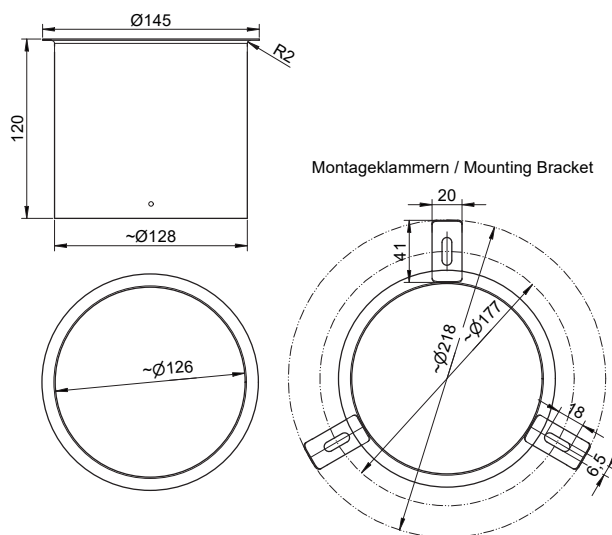

Abwurfhülse AN-280

Abwurfhülse, anthrazit

Abwurfhülse für Waschtischeinbau von oben oder unten. Edelstahl mit PVD Beschichtung in Anthrazit. 1,2 mm Materialstärke. Mit gebördeltem Rand. Papierdrahtkorb aus Edelstahl als Zubehör erhältlich. Inkl. Montagelaschen und Edelstahlschrauben.