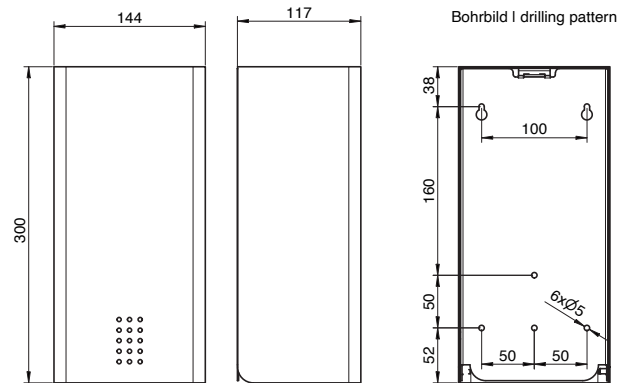

WC-Papier Einzelblattspender AN-310

WC-Papier Einzelblattspender, anthrazit, ca. 550 Blatt, 300 mm Höhe

WC-Papier Einzelblattspender für Wandmontage. Edelstahl mit PVD Beschichtung in Anthrazit. Front 1,5 mm Materialstärke. Perforierte Füllstandsanzeige mit 4 mm Bohrungen. Verschluss von außen nicht sichtbar. Füllvermögen ca. 550 Stück Einzelblätter. Maximal mögliche Größe der Einzelblätter 105x120 mm. Inkl. Schlüssel, Edelstahlschrauben und Dübel.