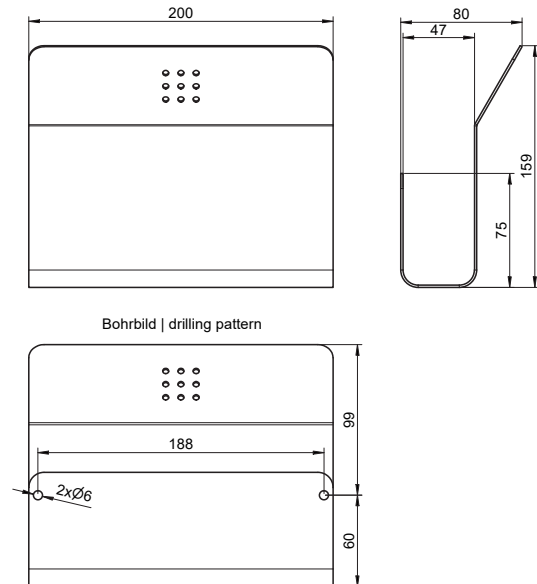

## WC-Ablage für Mappen und Laptops AN-635

### WC-Ablage für Mappen und Laptops, anthrazit

WC-Ablage für Mappen und Laptops für Wandmontage. Geeignet für Laptops, Tablet-PCs, Mappen und Hüllen. Edelstahl mit PVD Beschichtung in Anthrazit. Perforierte Gestaltungsfäche mit 4 mm Bohrungen. Inkl. Schrauben aus Edelstahl und Dübel.