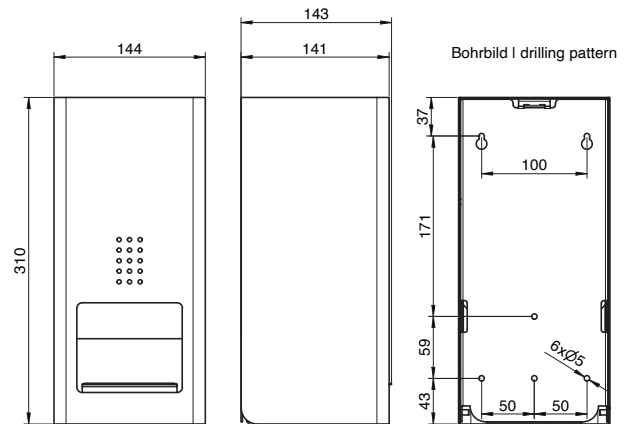

Doppelter WC-Rollenhalter AN-300

Doppelter WC-Rollenhalter manuell, anthrazit

Doppelter WC-Rollenhalter manuell für Wandmontage. Edelstahl mit PVD Beschichtung in Anthrazit. Front 1,5 mm Materialstärke. Perforierte Gestaltungsfläche mit 4 mm Bohrungen. Verschluss von außen nicht sichtbar. Für 2 Rollen bis max. 140 mm Breite und 130 mm Durchmesser. Zweite Rolle fällt beim Aufklappen der Lasche in Spenderposition. Ohne Spindelsystem. Inkl. Schlüssel, Edelstahlschrauben und Dübel.