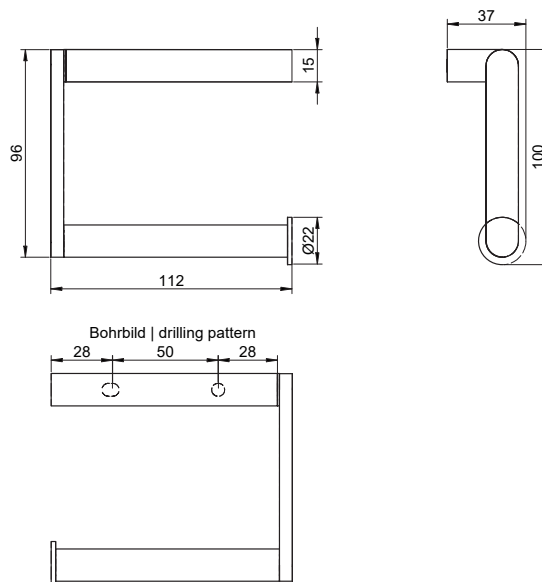

Einfacher WC-Rollenhalter BR-384

Einfacher WC-Rollenhalter mittelgroß, Bronze

Einfacher WC-Rollenhalter mittelgroß für Wandmontage. Edelstahl mit PVD Beschichtung in Bronze. Für Rollen bis maximal 105 mm Breite und mindestens 23 mm Kerndurchmesser. Inkl. kleiner verdeckter Schraubbefestigung aus Edelstahl und Dübel.