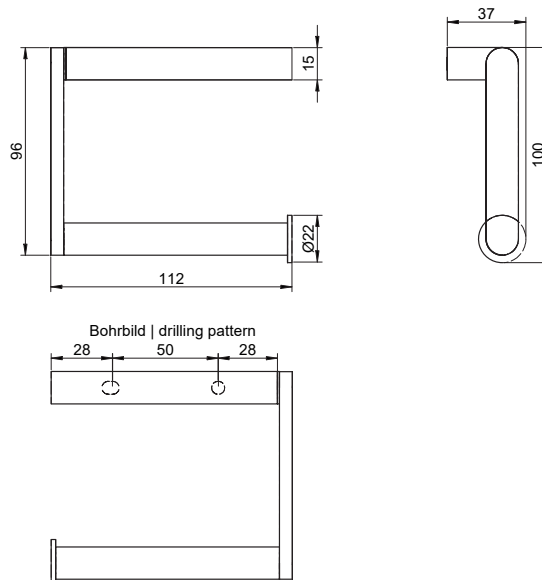

Einfacher WC-Rollenhalter ME-384

Einfacher WC-Rollenhalter mittelgroß, Messing

Einfacher WC-Rollenhalter mittelgroß für Wandmontage. Edelstahl mit PVD Beschichtung in Messing. Für Rollen bis maximal 105 mm Breite und mindestens 23 mm Kerndurchmesser. Inkl. kleiner verdeckter Schraubbefestigung aus Edelstahl und Dübel.