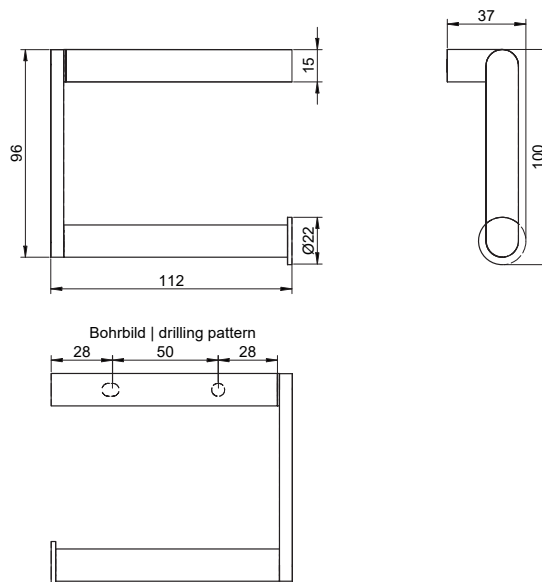

Einfacher WC-Rollenhalter AN-384

Einfacher WC-Rollenhalter mittelgroß, anthrazit

Einfacher WC-Rollenhalter mittelgroß für Wandmontage. Edelstahl mit PVD Beschichtung in Anthrazit. Für Rollen bis maximal 105 mm Breite und mindestens 23 mm Kerndurchmesser. Inkl. kleiner verdeckter Schraubbefestigung aus Edelstahl und Dübel.