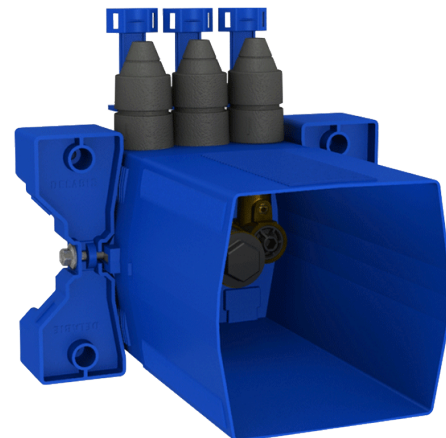

Unterputzkasten für TEMPOMIX 3 Dusch (Rohbauset | 1/2)

Artikelnummer: ADL-794BOX1

Wasserdichter Unterputzkasten für TEMPOMIX 3 Dusche Set 1/2 (Rohbauset):

Flansch mit integrierter Dichtung.

Wasseranschluss außerhalb des Kastens und Wartung von vorne.

Anschluss von oben.

Flexible Installation (Ständerwand, Massivwand, Paneel).

Geeignet für Wandstärken von 10 bis 120 mm (die Einbautiefe des Unterputzkastens beträgt mindestens 93 mm).

Anpassbar an Standard- oder „Pipe-in-pipe“-Rohrleitungen.

Vorabsperrungen mit Durchflussmengeneinstellung, Schutzfilter, Rückflussverhinderer und Kartusche integriert und von vorne zugänglich.

Einhand-Mischbatterie TEMPOMIX 3 G 1/2.

Lieferung in 2 Teilen: Bauteile während Spülung der Rohrleitungen geschützt.