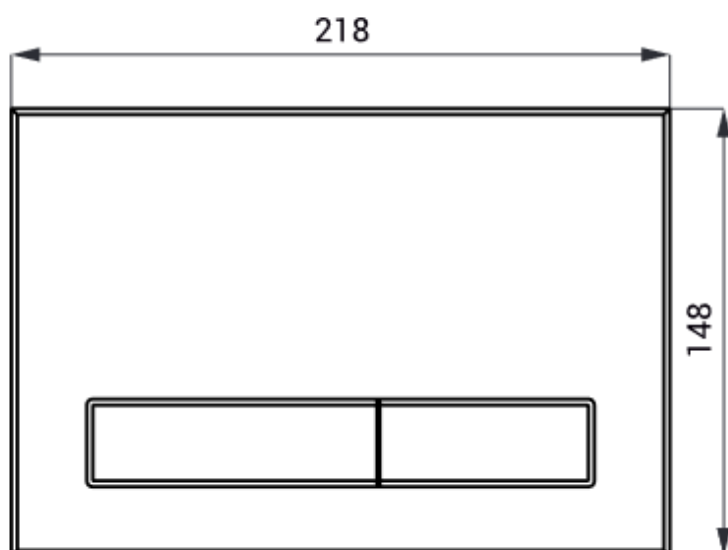

Mechanische WC – Spüleinheit für Installationssystem SLR 21, Edelstahl

Artikelnummer: ASA-SLW 54

Betätigungsplatten für 2 - Mengen-Spülung,
für Montagerahmen SLR 21

SLW 54