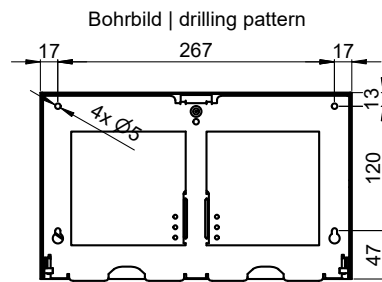

## Zweifacher WC-Rollenhalter SF-332

### Zweifacher WC-Rollenhalter im Querformat, weiß

Zweifacher WC-Rollenhalter im Querformat für Wandmontage. Edelstahl, Oberfläche weiß pulverbeschichtet in RAL 9016 verkehrsweiß mit Feinstruktur. Front 1,5 mm Materialstärke. Perforierte Gestaltungsfläche mit 4 mm Bohrungen. Schloss nicht sichtbar. Für 2 herkömmliche WC-Rollen mit maximalem Durchmesser von 125 mm. Inkl. Schlüssel, Edelstahlschrauben und Dübel.