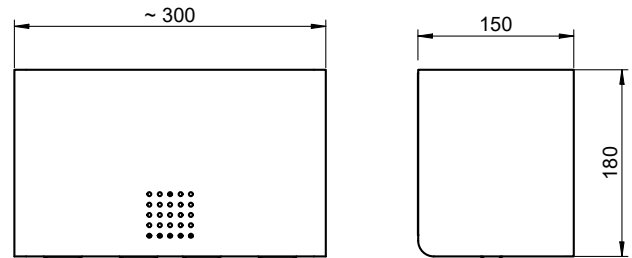

## Zweifacher WC-Rollenhalter SF-332

### Zweifacher WC-Rollenhalter im Querformat, weiß

Zweifacher WC-Rollenhalter im Querformat für Wandmontage. Edelstahl, Oberfläche weiß pulverbeschichtet in RAL 9016 verkehrsweiß mit Feinstruktur. Front 1,5 mm Materialstärke. Perforierte Gestaltungsfläche mit 4 mm Bohrungen. Schloss nicht sichtbar. Für 2 herkömmliche WC-Rollen mit maximalem Durchmesser von 125 mm. Inkl. Schlüssel, Edelstahlschrauben und Dübel.