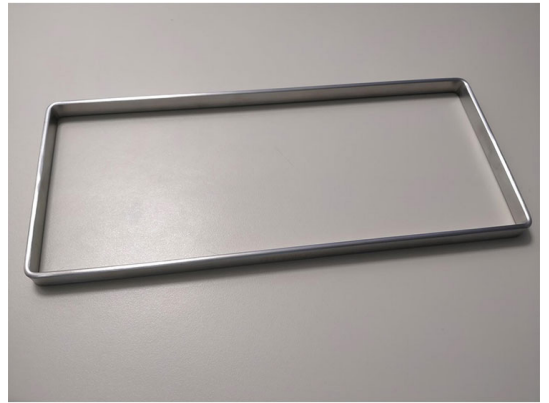

## Einlegerahmen aus Edelstahl für Abfallbehälter B-279

Artikelnummer: A-279

Einlegerahmen für Abfallbehälter B279/B279LM  
der Rahmen ist aus Edelstahl gefertigt  
für handelsübliche 35 Liter Abfallbeutel – diese können einfach über den Rahmen gespannt werden