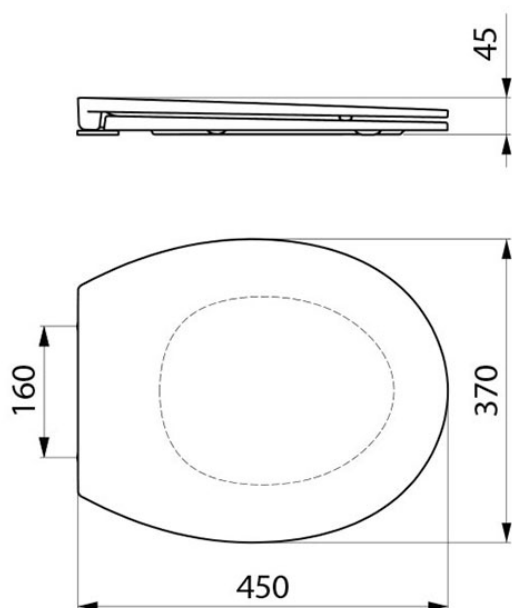

## Design WC-Sitz mit Absenkautomatik

Für WCs Typ BCN  
Schwarz Duroplast

Artikelnummer: ADL-103419

WC-Sitz mit Deckel.

Ausführung aus Duroplast.

Mit Scharnieren aus Edelstahl Werkstoff 1.4301.

Schlankes Design.

## Abattant WC design avec frein de chute

Pour modèles BCN

Noir Duroplast

Réf. ADL-103419

Abattant WC avec couvercle.

Modèle en Duroplast.

Avec charnières frein de chute en Inox 304.

Design Slim.