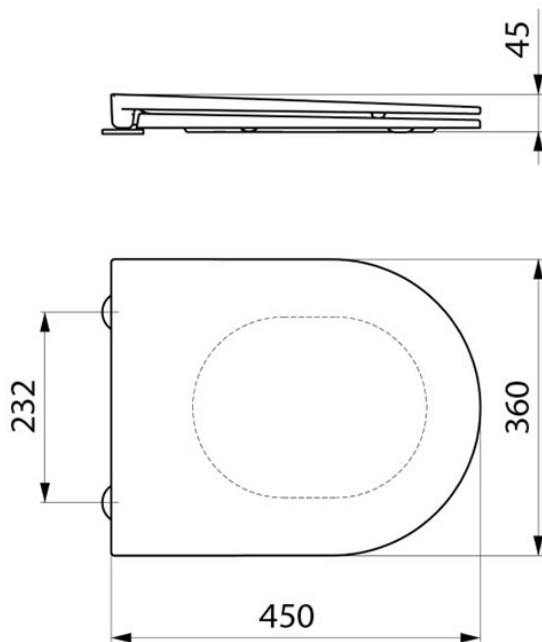

Design WC-Sitz mit Absenkautomatik

Für WCs Typ S21

Schwarz Duroplast

Artikelnummer: ADL-103819

WC-Sitz mit Deckel.

Ausführung aus Duroplast.

Mit Scharnieren aus Edelstahl Werkstoff 1.4301.

Schlankes Design.

Abattant WC design avec frein de chute

Pour modèles S21

Noir Duroplast

Réf. ADL-103819

Abattant WC avec couvercle.

Modèle en Duroplast.

Avec charnières en Inox 304.

Design Slim.