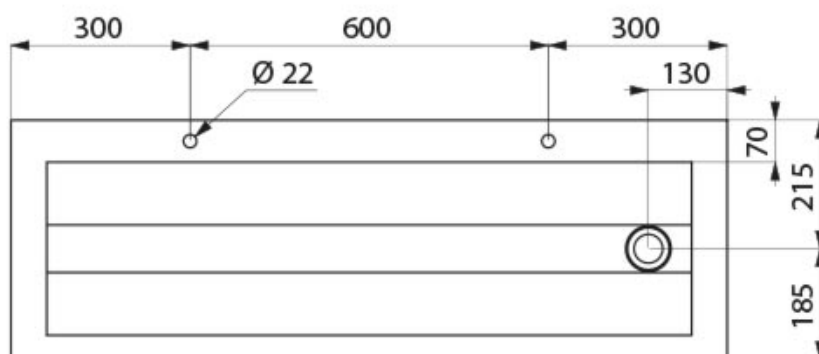

Materialstärke: Innenkörper 0,8 mm, abgekanteter Rand und Wandkonsolen 1,5 mm.

Einfache Montage: keine Abdeckleiste erforderlich, geringes Gewicht.

Für Armaturen für Wand- oder Standmontage.

Ablauf seitlich rechts.

Mit 2 Hahnlöchern Ø 22.

Mit Ablaufventil 1 1/2". Ohne Überlauf.

Mit Befestigungsmaterial.

CE-Kennzeichnung. Gemäß EN 14296.

Gewicht: 7,6 kg.

Auf Wunsch erhältlich: Rückwand aus bakteriostatischem Edelstahl Werkstoff 1.4301 (Art. ADL-100250).

Lavabo collectif suspendu CANAL

Inox 304 poli satiné - L. 1200 mm

Réf: ADL-121250

Lavabo collectif à accrocher au mur, 2 places - 1200 mm.

Inox 304 bactériostatique.

Finition poli satiné.

Épaisseur Inox : 0,8 mm pour la cuve et 1,5 mm pour le contour et les équerres de montage.

Pose facilitée : pas de couvre-joints à installer, lavabo léger.

Possibilité d'installer la robinetterie au mur ou sur plage.

Écoulement à droite.

Avec 2 trous de robinetterie Ø 22.

Livré avec bonde 1"1/2. Sans trop-plein.