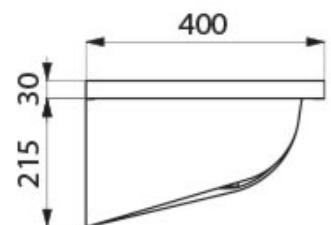

Materialstärke: Innenkörper 0,8 mm, abgekanteter Rand und Wandkonsolen 1,5 mm.

Einfache Montage: keine Abdeckleiste erforderlich, geringes Gewicht.

Für Armaturen für Wand- oder Standmontage.

Ablauf seitlich rechts.

Mit 2 Hahnlöchern Ø 22.

Mit Ablaufventil 1 1/2". Ohne Überlauf.

Mit Befestigungsmaterial.

CE-Kennzeichnung. Gemäß EN 14296.

Gewicht: 7,6 kg.

Auf Wunsch erhältlich: Rückwand aus bakteriostatischem Edelstahl Werkstoff 1.4301 (Art. ADL-100250).

Lavabo collectif suspendu CANAL

Inox 304 poli satiné - L. 1200 mm

Réf: ADL-121250

Lavabo collectif à accrocher au mur, 2 places - 1200 mm.

Inox 304 bactériostatique.

Finition poli satiné.

Épaisseur Inox : 0,8 mm pour la cuve et 1,5 mm pour le contour et les équerres de montage.

Pose facilitée : pas de couvre-joints à installer, lavabo léger.

Possibilité d'installer la robinetterie au mur ou sur plage.

Écoulement à droite.

Avec 2 trous de robinetterie Ø 22.

Livré avec bonde 1"1/2. Sans trop-plein.