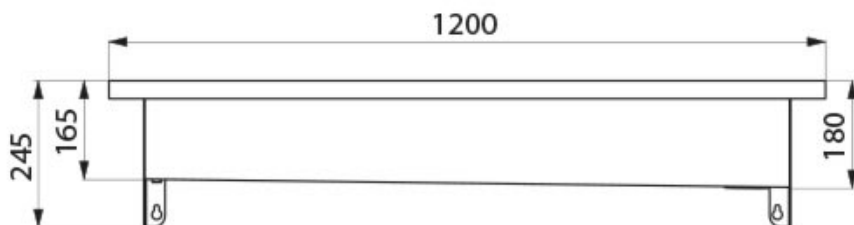

Materialstärke: Innenkörper 0,8 mm, abgekanteter Rand und Wandkonsolen 1,5 mm.

Einfache Montage: keine Abdeckleiste erforderlich, geringes Gewicht.

Für Armaturen für Wand- oder Standmontage.

Ablauf seitlich rechts.

Mit 2 Hahnlöchern Ø 22.

Mit Ablaufventil 1 1/2". Ohne Überlauf.

Mit Befestigungsmaterial.

CE-Kennzeichnung. Gemäß EN 14296.

Gewicht: 7,6 kg.

Auf Wunsch erhältlich: Rückwand aus bakteriostatischem Edelstahl Werkstoff 1.4301 (Art. ADL-100250).

Lavabo collectif suspendu CANAL

Inox 304 poli satiné - L. 1200 mm

Réf: ADL-121250

Lavabo collectif à accrocher au mur, 2 places - 1200 mm.

Inox 304 bactériostatique.

Finition poli satiné.

Épaisseur Inox : 0,8 mm pour la cuve et 1,5 mm pour le contour et les équerres de montage.

Pose facilitée : pas de couvre-joints à installer, lavabo léger.

Possibilité d'installer la robinetterie au mur ou sur plage.

Écoulement à droite.

Avec 2 trous de robinetterie Ø 22.

Livré avec bonde 1"1/2. Sans trop-plein.