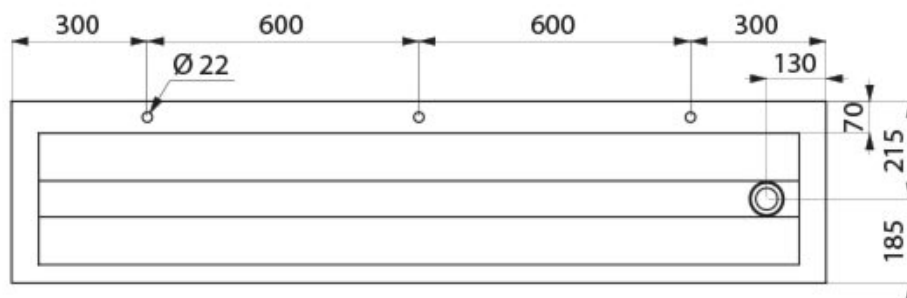

Materialstärke: Innenkörper 0,8 mm, abgekanteter Rand und Wandkonsolen 1,5 mm.

Einfache Montage: keine Abdeckleiste erforderlich, geringes Gewicht.

Für Armaturen für Wand- oder Standmontage.

Ablauf seitlich rechts.

Mit 3 Hahnlöchern $\varnothing 22$.

Mit Ablaufventil 1 1/2". Ohne Überlauf.

Mit Befestigungsmaterial.

CE-Kennzeichnung. Gemäß EN 14296.

Gewicht: 10,3 kg.

Auf Wunsch erhältlich: Rückwand aus Edelstahl (Art. ADL-100280).

Lavabo collectif suspendu CANAL

Inox 304 poli satiné - L. 1800 mm

Réf: ADL-121280

Lavabo collectif à accrocher au mur, 3 places - 1800 mm.

Inox 304 bactériostatique.

Finition poli satiné.

Épaisseur Inox : 0,8 mm pour la cuve et 1,5 mm pour le contour et les équerres de montage.

Pose facilitée : pas de couvre-joints à installer, lavabo léger.

Possibilité d'installer la robinetterie au mur ou sur plage.

Écoulement à droite.

Avec 3 trous de robinetterie Ø 22.

Livré avec bonde 1"1/2. Sans trop-plein.