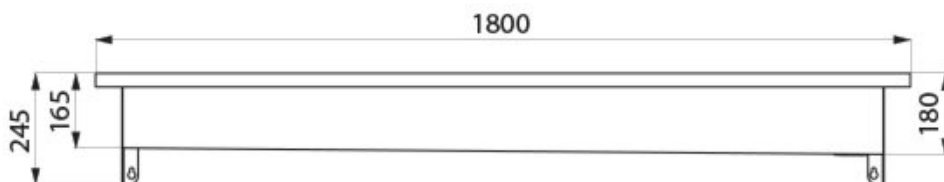

Materialstärke: Innenkörper 0,8 mm, abgekanteter Rand und Wandkonsolen 1,5 mm.

Einfache Montage: keine Abdeckleiste erforderlich, geringes Gewicht.

Für Armaturen für Wand- oder Standmontage.

Ablauf seitlich rechts.

Mit 3 Hahnlöchern $\varnothing 22$.

Mit Ablaufventil 1 1/2". Ohne Überlauf.

Mit Befestigungsmaterial.

CE-Kennzeichnung. Gemäß EN 14296.

Gewicht: 10,3 kg.

Auf Wunsch erhältlich: Rückwand aus Edelstahl (Art. ADL-100280).

Lavabo collectif suspendu CANAL

Inox 304 poli satiné - L. 1800 mm

Réf: ADL-121280

Lavabo collectif à accrocher au mur, 3 places - 1800 mm.

Inox 304 bactériostatique.

Finition poli satiné.

Épaisseur Inox : 0,8 mm pour la cuve et 1,5 mm pour le contour et les équerres de montage.

Pose facilitée : pas de couvre-joints à installer, lavabo léger.

Possibilité d'installer la robinetterie au mur ou sur plage.

Écoulement à droite.

Avec 3 trous de robinetterie Ø 22.

Livré avec bonde 1"1/2. Sans trop-plein.