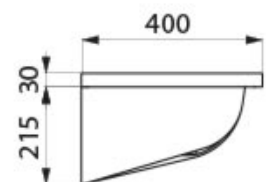

Materialstärke: Innenkörper 0,8 mm, abgekanteter Rand und Wandkonsolen 1,5 mm.

Einfache Montage: keine Abdeckleiste erforderlich, geringes Gewicht.

Für Armaturen für Wand- oder Standmontage.

Ablauf seitlich rechts.

Mit 3 Hahnlöchern $\varnothing 22$.

Mit Ablaufventil 1 1/2". Ohne Überlauf.

Mit Befestigungsmaterial.

CE-Kennzeichnung. Gemäß EN 14296.

Gewicht: 10,3 kg.

Auf Wunsch erhältlich: Rückwand aus Edelstahl (Art. ADL-100280).

Lavabo collectif suspendu CANAL

Inox 304 poli satiné - L. 1800 mm

Réf: ADL-121280

Lavabo collectif à accrocher au mur, 3 places - 1800 mm.

Inox 304 bactériostatique.

Finition poli satiné.

Épaisseur Inox : 0,8 mm pour la cuve et 1,5 mm pour le contour et les équerres de montage.

Pose facilitée : pas de couvre-joints à installer, lavabo léger.

Possibilité d'installer la robinetterie au mur ou sur plage.

Écoulement à droite.

Avec 3 trous de robinetterie Ø 22.

Livré avec bonde 1"1/2. Sans trop-plein.