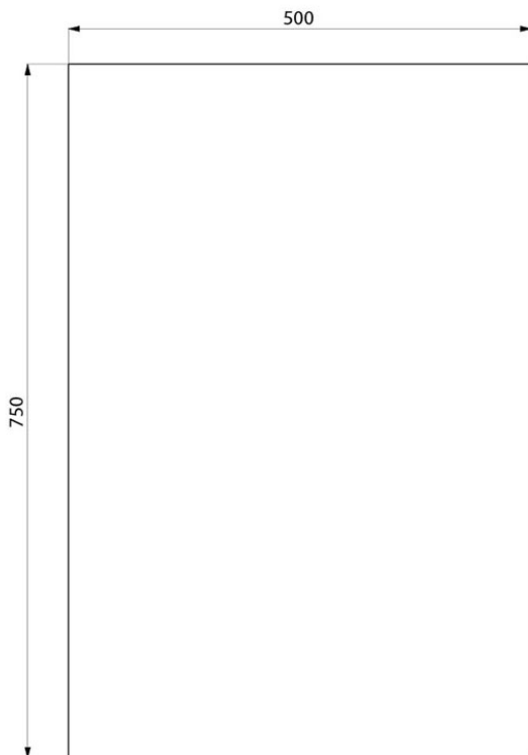

Glasspiegel rechteckig, 500 x 750 mm

Badspiegel aus Glas

Artikelnummer: ADL-3454

Rechteckiger Wandspiegel aus Glas.

Stärke: 6 mm.

Halterungen nicht im Lieferumfang enthalten (separat bestellen).

Einzelverpackung.

Maße: 500 x 750 mm.

Miroir mural rectangulaire verre, 500 x 750 mm

Miroir de toilette verre

Réf. ADL-3454

Miroir mural rectangulaire en verre.

Épaisseur : 6 mm.

Pattes de fixation à commander séparément.

Emballage carton individuel.

Dimensions : 500 x 750 mm.