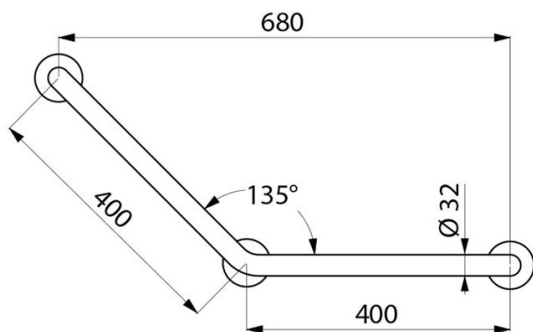

Winkelgriff 135° Basic weiß, 400 x 400 mm

Edelstahl pulverbeschichtet weiß, 3 Befestigungspunkte
Ø 32

Artikelnummer: ADL-35082W

Winkelgriff 135° Basic Ø 32 für bewegungseingeschränkte Personen.

Haltegriff für WC aus Edelstahl pulverbeschichtet weiß.

3 Befestigungspunkte: verhindert ein Durchrutschen des Handgelenks und vereinfacht die Montage.

Verdeckte Befestigungen durch Dreiloch-Wandflansch und Rosette aus Edelstahl.

Maße: 400 x 400 mm.

CE-Kennzeichnung.

Barre de maintien coudée 135° Basic blanc, 400 x 400 mm

Inox époxy blanc, 3 points de fixation
Ø 32

Réf. ADL-35082W

Barre de maintien coudée à 135° Basic Ø 32, pour personne à mobilité réduite (PMR).

Barre d'appui WC en inox époxy blanc.

3 points de fixation : permet le blocage du poignet et une pose facilitée.

Fixations invisibles par platine inox 3 trous.

Dimensions : 400 x 400 mm.

Marquage CE.