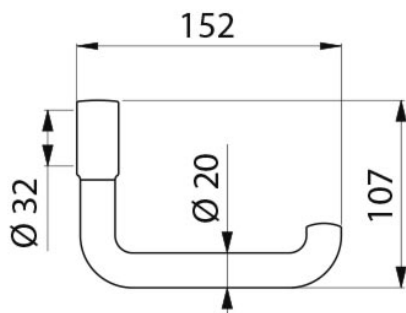

## WC-Papierhalter für Stützgriff, verchromt

ABS verchromt

Artikelnummer: ADL-510081P

WC-Papierhalter für Stützgriff.  
ABS verchromt.  
Anbringung ohne Demontage des Griffs.  
Diebstahlsicherung.  
Verdrehsicherung.  
Für Griff  $\varnothing$  32.

## Porte-papier toilette pour barre de maintien, chromé ABS chromé

Réf. ADL-510081P

Dérouleur de papier WC en rouleau pour barre d'appui WC.  
ABS chromé.

Installation sans dépose de la barre.

Porte-papier toilette pour barre de maintien Ø 32.