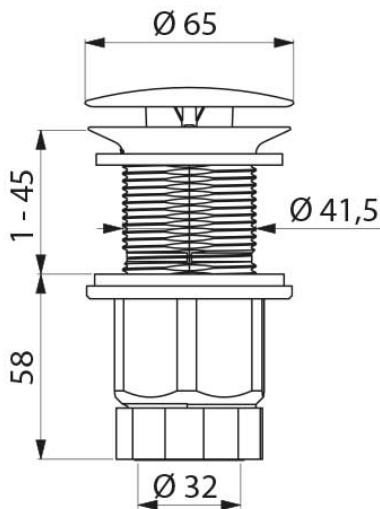

## Waschtisch-Ablaufventil mit wasserlosem Geruchsverschluss

Artikelnummer: ADL-621W

Waschtisch-Ablaufventil mit wasserlosem Geruchsverschluss G 1 1/4B.  
Ablaufventil mit Membran, die das Aufsteigen von Gerüchen verhindert.  
Ohne Wasser als Geruchsverschluss: Haube und Schaft mit Membran von oben abnehmbar.  
Reinigungsfähige und austauschbare Membran.  
Haube, Membrankorb und Körper aus Polypropylen weiß, Membran aus Silikon.  
Ablaufleistung (EN274): 36 l/min.  
Ablaufventil kürzbar.  
Nicht geeignet für Waschtische mit Überlauf.

## Bonde hygiénique sans garde d'eau

Réf. ADL-621W

Siphon sans eau M1"1/4.

Bonde avec membrane empêchant les remontées d'odeurs.

Absence de garde d'eau : dôme et godet avec membrane extractibles par le dessus.

Membrane nettoyable et remplaçable.

Dôme, godet et corps en Polypropylène blanc. Membrane en silicone.

Débit d'évacuation conforme à la norme NF EN 274 : 36 L/min.

Bonde recoupable à dimension.

Ne convient pas pour les lavabos avec trop plein.