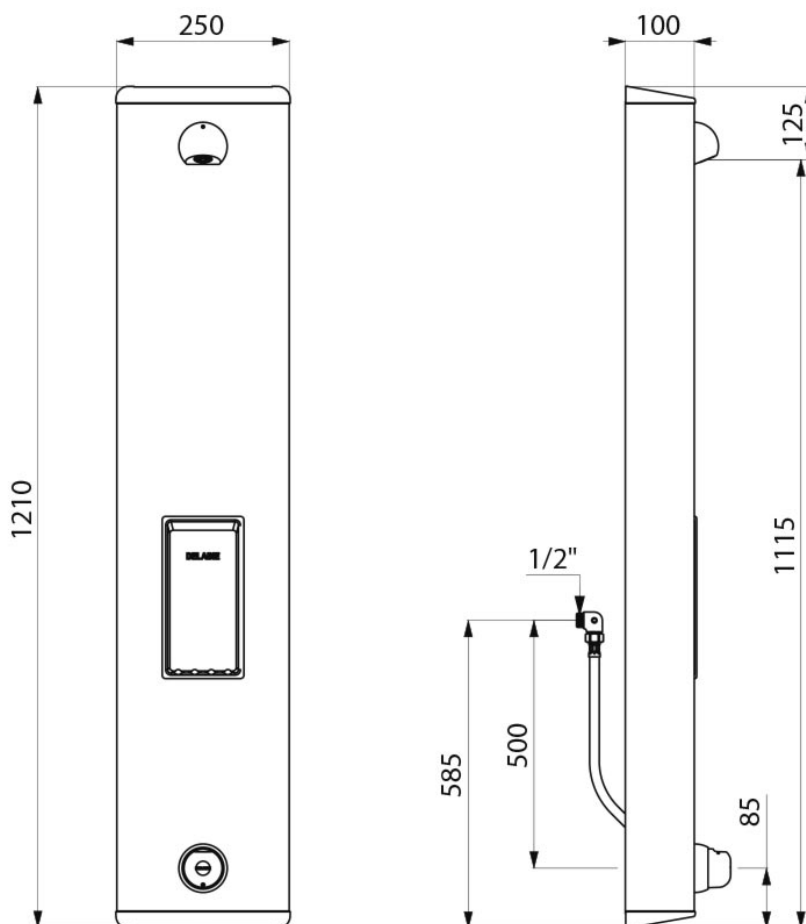

Duschelement TEMPOMIX

Selbstschließend, mit Einhandsteuerung

Artikelnummer: ADL-790214

Selbstschluss-Duschelement mit festem Brausekopf:

Gehäuse aus Edelstahl satiniert für Aufputzmontage, große Ausführung.

Brausekopf ROUND verchromt, vandalengeschützt und verkalkungsarm mit automatischem Durchflussmengenregler.

Integrierte Seifenablage.

Verdeckte Befestigungen.

Mit Schutzfiltern und Rückflussverhinderern.

Mit Vorabsperungen.

Duschelement geeignet für bewegungseingeschränkte Personen

Colonne de douche temporisée TEMPOMIX

Temporisée monocommande

Réf. ADL-790214

Colonne de douche temporisée avec pommeau fixe :
Colonne en Inox brossé grand modèle pour installation murale en applique.
Alimentation cachée par flexibles M1/2".
Mitigeur de douche TEMPOMIX avec butée de température réglable.
Déclenchement souple.
Temporisation ~30 secondes.
Débit 6 l/min à 3 bar.
Pommeau de douche ROUND chromé, inviolable et antitartre avec régulation automatique de débit.
Porte-savon intégré.
Fixations cachées.
Filtres et clapets antiretour.
Robinets d'arrêt.
Colonne de douche adaptée aux PMR.