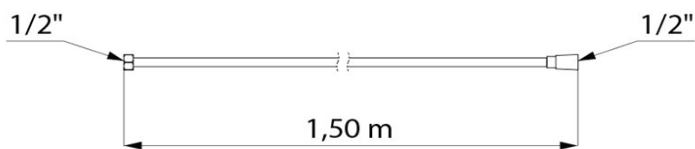

Brauseschlauch aus Edelstahl

*Brauseschlauch doppelt gewunden G 1/2 x G 1/2
L. 1,50 m*

Artikelnummer: ADL-832T1

Brauseschlauch Edelstahl G 1/2 x G 1/2, L. 1,50 m.

Doppelt gewunden aus Edelstahl für intensive Nutzung mit handbrauseseitigem Drehkonus gegen Verdrehen.

Innenschlauch aus PVC Lebensmittelqualität zertifiziert, gemäß europäischer Norm EN 1113.

Konusmuttern Messing verchromt 1/2".

Zugfest (50 kg), knickfest und hohe Verdrehsteifigkeit.

Flexible de douche Inox

Flexible double agrafage FF1/2"

L.1,50 m

Réf. ADL-832T1

Flexible de douche Inox FF1/2", L.1,50 m.

Double agrafage Inox pour usage intensif avec écrou antitorsion côté douche.

Tube intérieur en PVC alimentaire et certifié, conforme à la norme européenne EN 1113.

Écrous coniques en laiton chromé 1/2".

Résistance à la traction (50 kg), à la torsion et aux flexions.