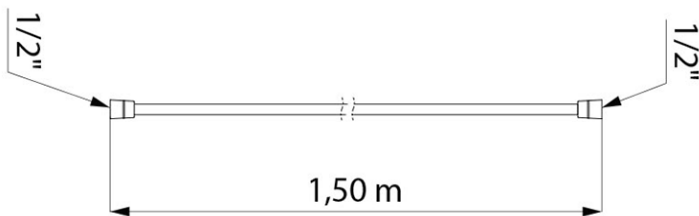

Brauseschlauch BICOLOR

Brauseschlauch PVC glatt G 1/2 x G 1/2
L. 1,50 m

Artikelnummer: ADL-834T1

Brauseschlauch BICOLOR G 1/2 x G 1/2 aus lebensmittelechtem PVC metalloplastisch L. 1,50 m, glatt.

Für leichte Reinigung und zur Begrenzung von Bakterienablagerungen.

PVC Schlauch gewebeverstärkt durch Polyesterfasern, gemäß europäischer Norm EN 1113.

Innenschlauch PVC Lebensmittelqualität.

Konusmuttern Messing verchromt 1/2".

Zugfest (50 kg), knickfest und hohe Verdrehsteifigkeit.

Flexible de douche BICOLOR

Flexible PVC lisse FF1/2"

L.1,50 m

Réf. ADL-834T1

Flexible de douche BICOLOR FF1/2" en PVC alimentaire métal-plastique lisse L.1,50 m.

Facilite l'entretien et limite la rétention des bactéries.

Conduit PVC renforcé par des fils de polyester conforme à la norme européenne EN 1113.

Tube intérieur en PVC alimentaire.

Écrous coniques 1/2".

Résistant à la traction (50 kg), à la torsion et aux flexions.