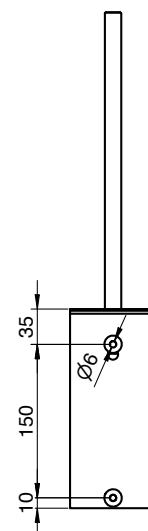

## WC-Bürstengarnitur AN-505

Bohrbild | drilling pattern

### WC-Bürstengarnitur rund, anthrazit

WC-Bürstengarnitur rund für Wandmontage. Edelstahl mit PVD Beschichtung in Anthrazit. Gehäuse mit 2 mm Materialstärke und rundum geschlossen. Schlanker, langer Griff aus gebürstetem Edelstahl mit Deckel. Schwarzer auswechselbarer WC-Bürstenkopf mit funktioneller Form. WC-Bürste freihängend mit Tropfbereich von 35 mm. Herausnehmbarer Kunststoffeinsatz für optimale Reinigungsmöglichkeit. Inkl. Edelstahlschrauben und Dübel.