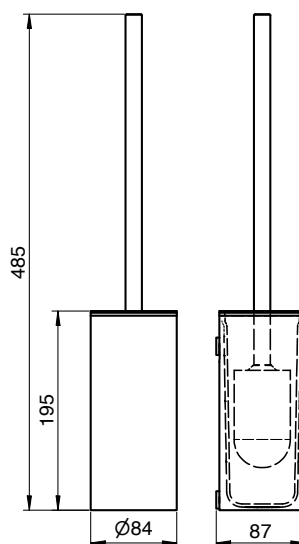

## WC-Bürstengarnitur AN-505

Bohrbild | drilling pattern

### WC-Bürstengarnitur rund, anthrazit

WC-Bürstengarnitur rund für Wandmontage. Edelstahl mit PVD Beschichtung in Anthrazit. Gehäuse mit 2 mm Materialstärke und rundum geschlossen. Schlanker, langer Griff aus gebürstetem Edelstahl mit Deckel. Schwarzer auswechselbarer WC-Bürstenkopf mit funktioneller Form. WC-Bürste freihängend mit Tropfbereich von 35 mm. Herausnehmbarer Kunststoffeinsatz für optimale Reinigungsmöglichkeit. Inkl. Edelstahlschrauben und Dübel.