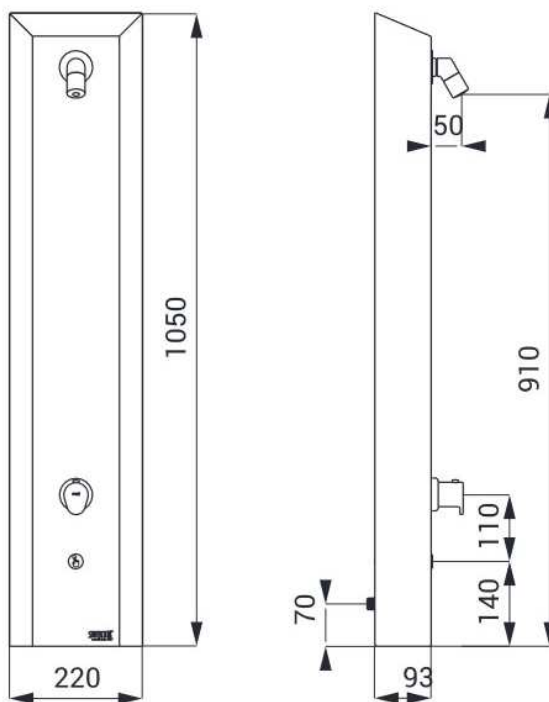

Nutzungsparameter justierbar mit Fernbedienung SLD 04

Material: AISI-304

Oberfläche: matt

Colonne de douche temporisée TEMPOMIX

Temporisée monocommande

Réf. ADL-790214

Colonne de douche temporisée avec pommeau fixe :
 Colonne en Inox brossé grand modèle pour installation murale en applique.
 Alimentation cachée par flexibles M1/2".
 Mitigeur de douche TEMPOMIX avec butée de température réglable.
 Déclenchement souple.
 Temporisation ~30 secondes.
 Débit 6 l/min à 3 bar.
 Pompeau de douche ROUND chromé, inviolable et antitartre avec régulation automatique de débit.
 Porte-savon intégré.
 Fixations cachées.
 Filtres et clapets antiretour.
 Robinets d'arrêt.
 Colonne de douche adaptée aux PMR.