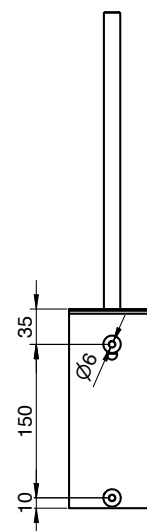

WC-Bürstengarnitur ME-505

Bohrbild | drilling pattern

WC-Bürstengarnitur rund, Messing

WC-Bürstengarnitur rund für Wandmontage. Edelstahl mit PVD Beschichtung in Messing. Gehäuse mit 2 mm Materialstärke und rundum geschlossen. Schlanker, langer Griff aus gebürstetem Edelstahl mit Deckel. Schwarzer auswechselbarer WC-Bürstenkopf mit funktioneller Form. WC-Bürste freihängend mit Tropfbereich von 35 mm. Herausnehmbarer Kunststoffeinsatz für optimale Reinigungsmöglichkeit. Inkl. Edelstahlschrauben und Dübel.