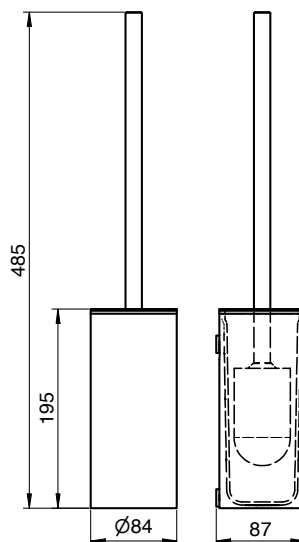

WC-Bürstengarnitur ME-505

Bohrbild | drilling pattern

WC-Bürstengarnitur rund, Messing

WC-Bürstengarnitur rund für Wandmontage. Edelstahl mit PVD Beschichtung in Messing. Gehäuse mit 2 mm Materialstärke und rundum geschlossen. Schlanker, langer Griff aus gebürstetem Edelstahl mit Deckel. Schwarzer auswechselbarer WC-Bürstenkopf mit funktioneller Form. WC-Bürste freihängend mit Tropfbereich von 35 mm. Herausnehmbarer Kunststoffeinsatz für optimale Reinigungsmöglichkeit. Inkl. Edelstahlschrauben und Dübel.