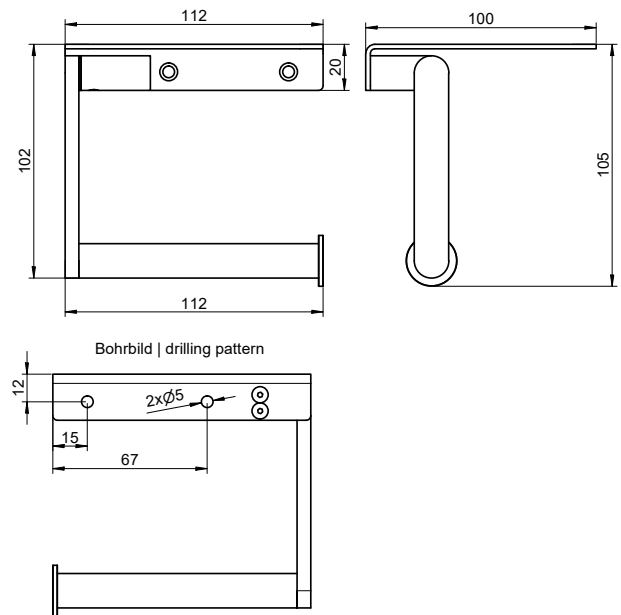

## Einfacher WC-Rollenhalter PU-387

### Einfacher WC-Rollenhalter mit Ablage, Edelstahl

Einfacher WC-Rollenhalter mit Ablage für Wandmontage. Edelstahl, Oberfläche matt gebürstet. Für Rollen bis maximal 105 mm Breite und mindestens 23 mm Kerndurchmesser. Inkl. kleiner verdeckter Schraubbefestigung aus Edelstahl und Dübel.