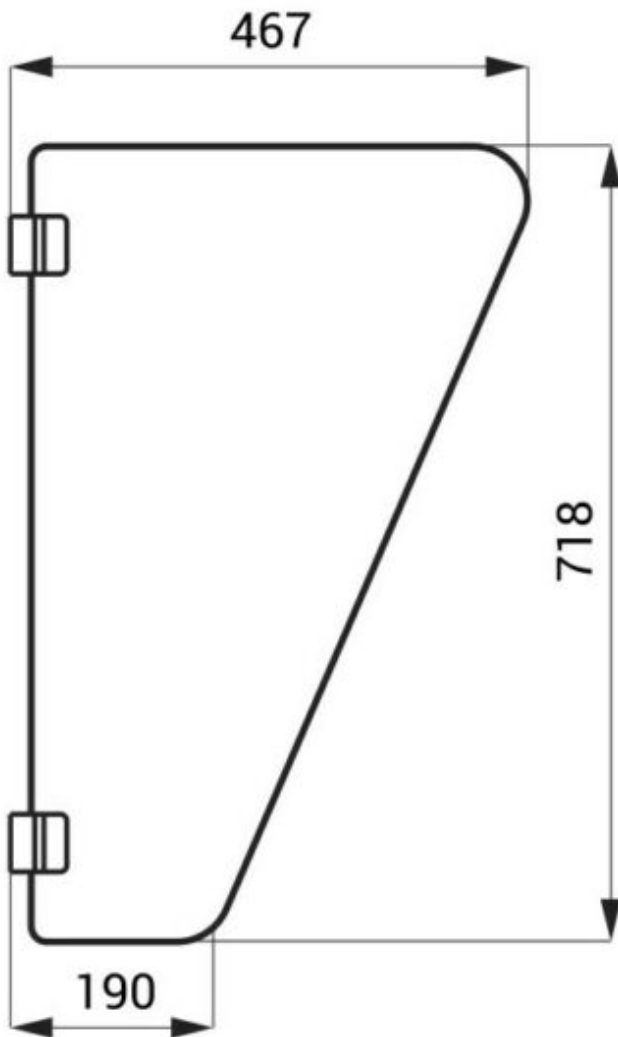

SCHAMWAND HPL LAMINAT

SKU: ASA-SLZN 14

SCHAMWAND HPL LAMINAT

Kunststoff Schamwand für die Montage zwischen Urinalen

Material Laminat HPL (Stärke 12 mm)

Oberfläche Innenwand Weiß

Plattenhalter aus Edelstahl AISI - 304

Abmessungen: 718 x 467 x 190 mm

Dateien und Downloads:

DATENBLATT:

[DOWNLOAD](#)

Technische Zeichnung:

[DOWNLOAD](#)

SLZN 14